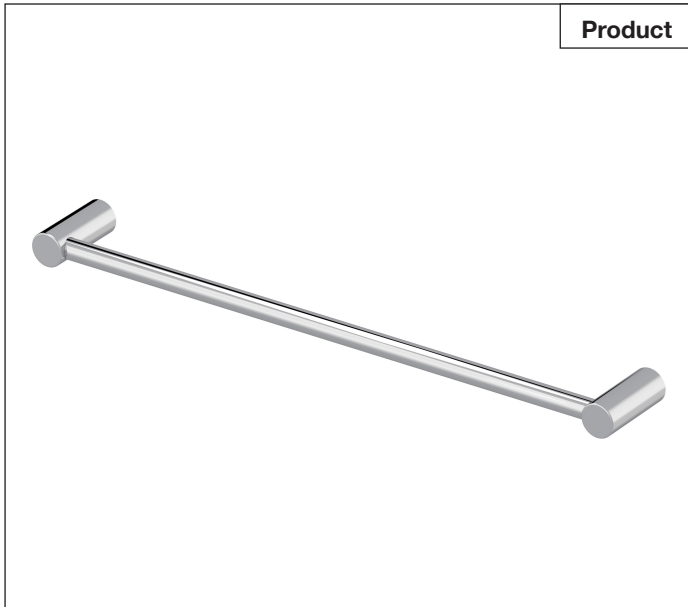

ASSEMBLY MANUAL

Collection : **PLUG**

Ref. : 6270.--.13

Porte-serviette, 1 barre fixe, 600mm
Handdoekdrager, 1 vaste staaf, 600mm
Towel holder, 1 fixed rail, 600mm

Installation steps