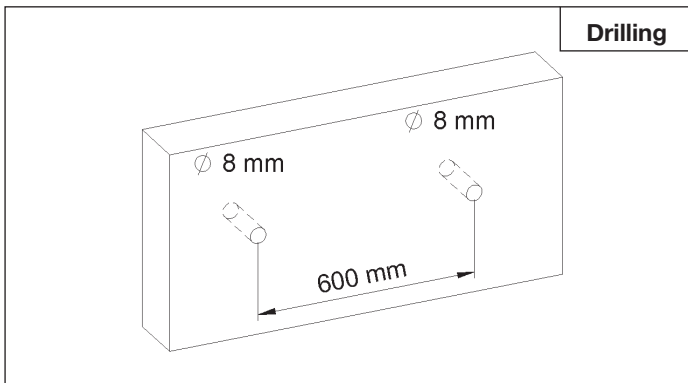

ASSEMBLY MANUAL

Collection : **PLUG**

Ref. : 6270.--.13

Porte-serviette, 1 barre fixe, 600mm
Handdoekdrager, 1 vaste staaf, 600mm
Towel holder, 1 fixed rail, 600mm

Installation steps