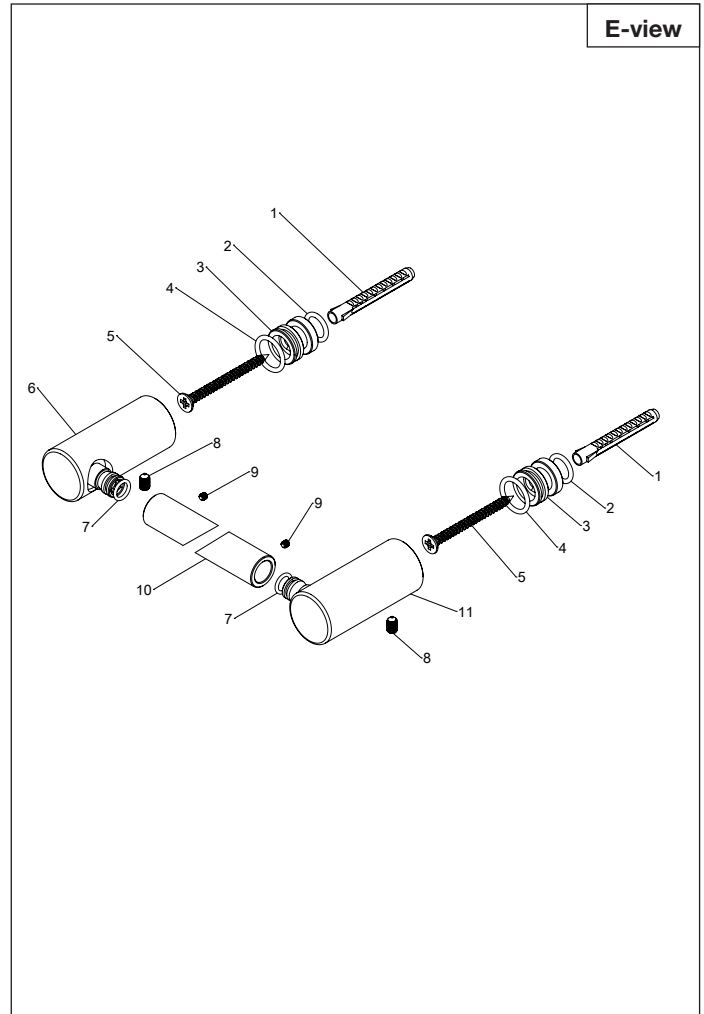

ASSEMBLY MANUAL

Collection : **PLUG**

Ref. : 6270.--.13

Porte-serviette, 1 barre fixe, 600mm
Handdoekdrager, 1 vaste staaf, 600mm
Towel holder, 1 fixed rail, 600mm

Installation steps